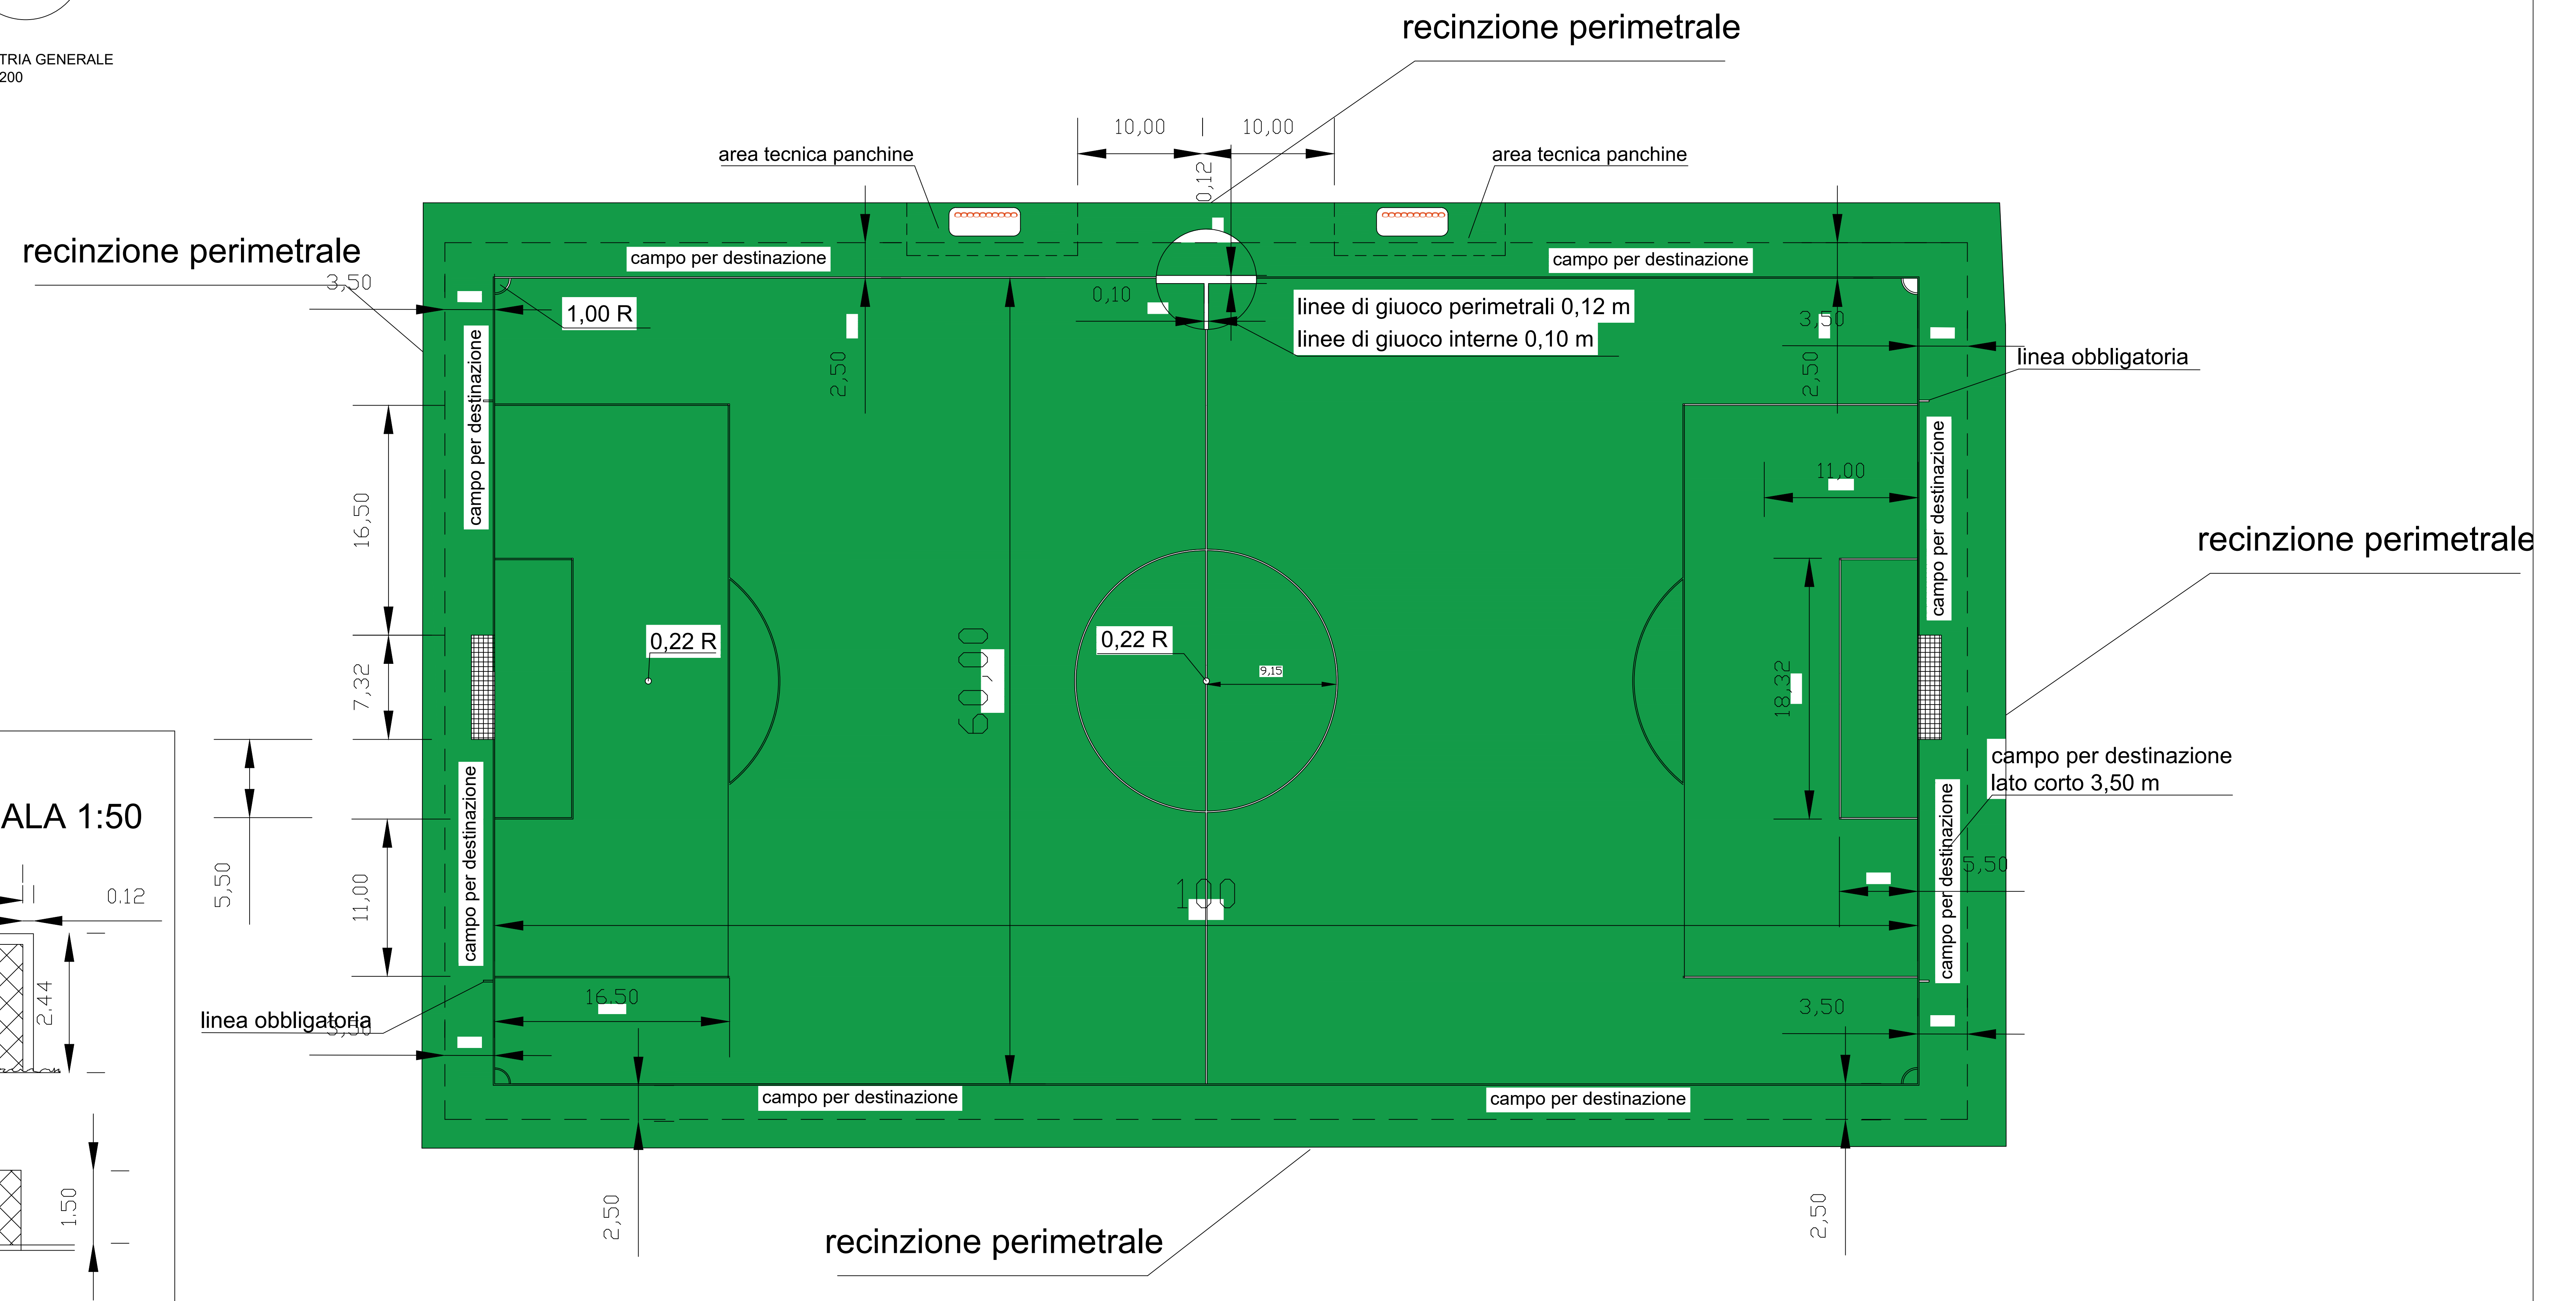

COMUNE DI MONTALTO DI CASTRO
PROVINCIA DI VITERBO
PIAZZA MATTEOTTI 11
01014 - MONTALTO DI CASTRO - VT

LAVORI DI RISTRUTTURAZIONE IMPIANTO SPORTIVO " MAREMMINO "
CON RIFACIMENTO PER ADEGUAMENTO IGIENICO SANITARIO
EDIFICIO SERVIZI - - IN PESCIA ROMANA - LOC. BORGO VECCHIO SNC

PROGETTO ESECUTIVO

PROGETTISTA:

TAV.

2

TRACCIATURA TERRENO DI GIUOCO
CAMPO CALCIO A 11

SCALA:

PLANIMETRIA GENERALE
SCALA 1:200

PLANIMETRIA DI TRACCIAMENTO

PARTICOLARE PORTA SCALA 1:50