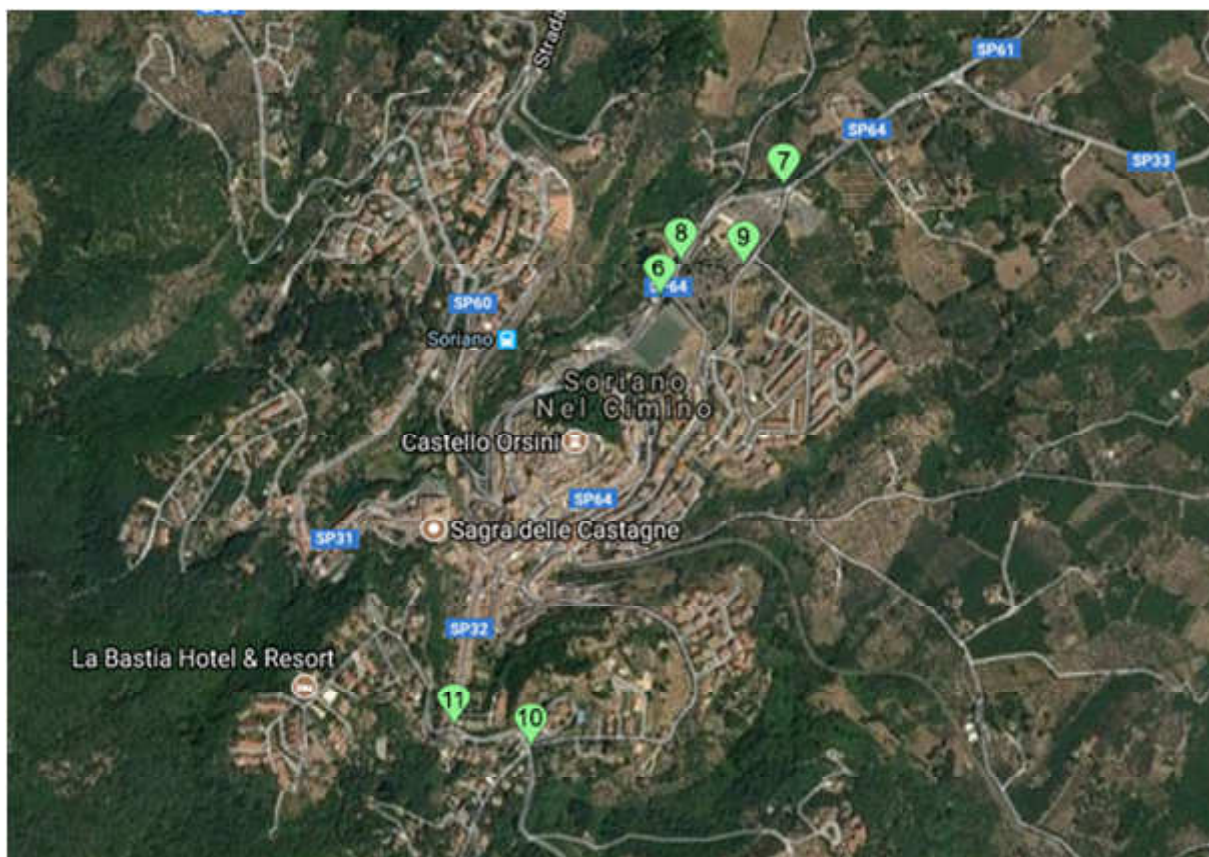

COMUNE di SORIANO NEL CIMINO

ELENCO SITI	
1	PIAZZA UMBERTO I° - SEDE COMUNALE
2	PIAZZA VITTORIO EMANUELE II ANGOLO VIA INNOCENZO VIII (DUOMO)
3	PIAZZA VITTORIO EMANUELE II - PIAZZA GUGLIELMO MARCONI (ACCESSO ZTL)
4	VIA DEL CALLAROZZO - PARCHEGGIO SCOPERTO
5	VIA DEL CALLAROZZO - PARCHEGGIO SOTTERRANEO

COMUNE di SORIANO NEL CIMINO

6	VIA DEL CASALACCIO - STADIO (TORRE FARO)
7	VIA DEL CASALACCIO - INCROCIO SP COLONNETTA (ALTEZZA COOP)
8	VIA DEL CASALACCIO - INGRESSO CIMITERO
9	VIALE E. MONACI - INGRESSO CIMITERO
10	VIA S. GIORGIO ALL'EREMO - INCROCIO VIA DELLA MONTAGNA
11	VIA S. GIORGIO - INCROCIO VIA GIOVANNI XXIII

COMUNE di SORIANO NEL CIMINO

12	VIALE CESARE BATTISTI - INCROCIO PARVA DOMUS (VIA BOCCAFATTA)
13	VIALE DELLA STAZIONE - LOC. PAPACQUA
14	STAZIONE TRENI - PARCHEGGIO
15	VIA 8 MARZO - CORRISPONDENZA VIA FONTANELLA SECCA
16	VIALE E. MONACI - INGRESSO SCUOLA ELEMENTARE

COMUNE di SORIANO NEL CIMINO

COMUNE di SORIANO NEL CIMINO

28	LOC. SANTARELLO – S.P. ORTANA AGGLOMERATO URBANO
29	S.P. ORTANA INCROCIO S.P. BOMARZESE
30	S.P. MOLINELLA INCROCIO SS 675 UMBRO-LAZIALE (ALTEZZA ECOCENTRO)
31	FRAZ. CHIA LOC ARAPREDA – INIZIO VIA DEI PIANALI