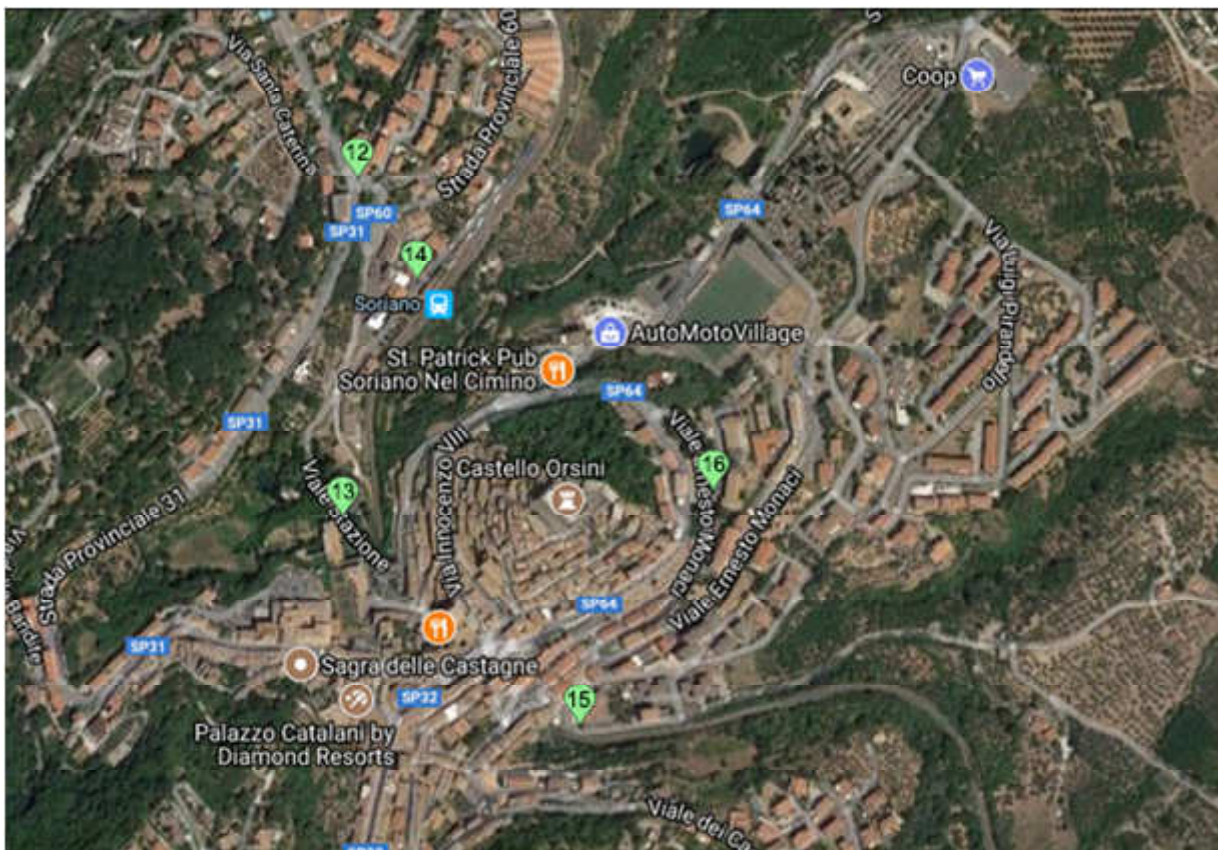

COMUNE di SORIANO NEL CIMINO

ELENCO SITI	
1	PIAZZA UMBERTO I° - SEDE COMUNALE
2	PIAZZA VITTORIO EMANUELE II ANGOLO VIA INNOCENZO VIII (DUOMO)
3	PIAZZA VITTORIO EMANUELE II - PIAZZA GUGLIELMO MARCONI (ACCESSO ZTL)
4	VIA DEL CALLAROZZO - PARCHEGGIO SCOPERTO
5	VIA DEL CALLAROZZO - PARCHEGGIO SOTTERRANEO

COMUNE di SORIANO NEL CIMINO

6	VIA DEL CASALACCIO - STADIO (TORRE FARO)
7	VIA DEL CASALACCIO - INCROCIO SP COLONNETTA (ALTEZZA COOP)
8	VIA DEL CASALACCIO - INGRESSO CIMITERO
9	VIALE E. MONACI - INGRESSO CIMITERO
10	VIA S. GIORGIO ALL'EREMO - INCROCIO VIA DELLA MONTAGNA
11	VIA S. GIORGIO - INCROCIO VIA GIOVANNI XXIII

COMUNE di SORIANO NEL CIMINO

12	VIALE CESARE BATTISTI - INCROCIO PARVA DOMUS (VIA BOCCAFATTA)
13	VIALE DELLA STAZIONE - LOC. PAPACQUA
14	STAZIONE TRENI - PARCHEGGIO
15	VIA 8 MARZO - CORRISPONDENZA VIA FONTANELLA SECCA
16	VIALE E. MONACI - INGRESSO SCUOLA ELEMENTARE

COMUNE di SORIANO NEL CIMINO

COMUNE di SORIANO NEL CIMINO

23	FRAZ. S. EUTIZIO - P.ZZA SAN PAOLO DELLA CROCE
24	FRAZ. S. EUTIZIO - INCROCIO VIA F.LLI CERVI
25	FRAZ. S. EUTIZIO - INCROCIO VIA DONATORI DEL SANGUE
26	FRAZ. S. EUTIZIO - INCROCIO C. DA SAN PIETRO (INGRESSO ARCO)
27	FRAZ. CHIA VIALE VITTORIO EMANUELE III