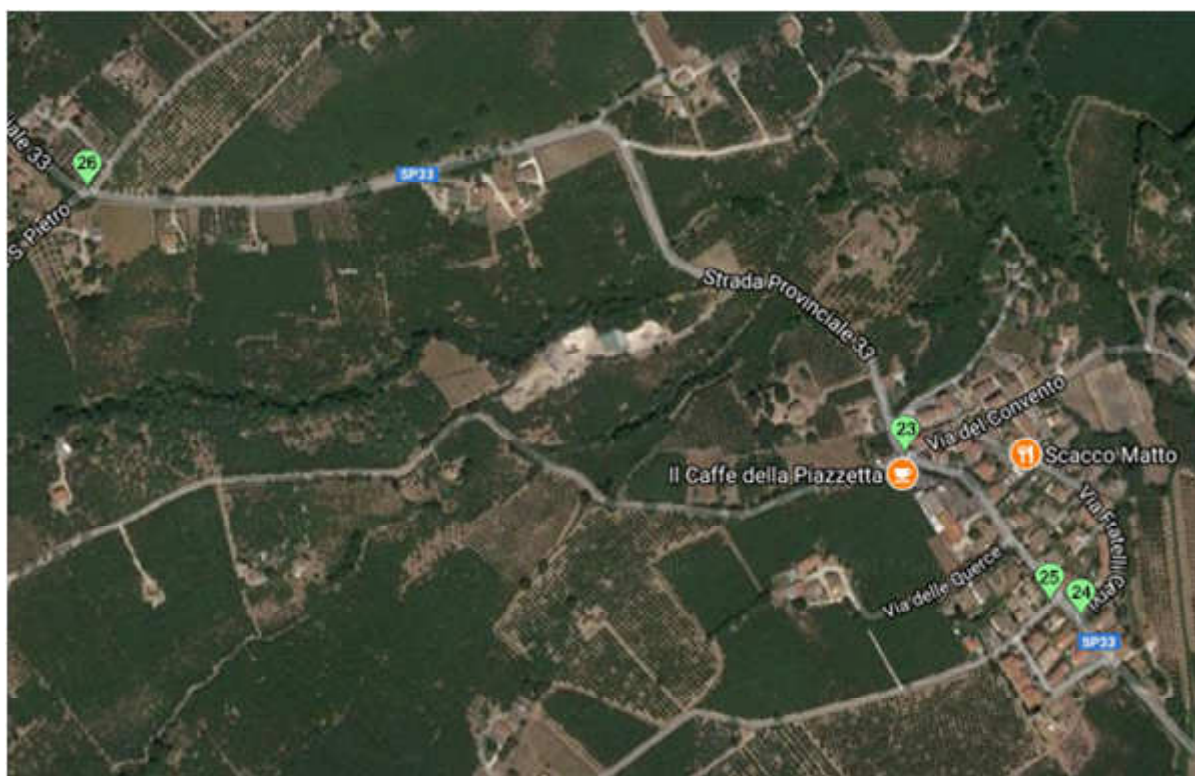

COMUNE di SORIANO NEL CIMINO

ELENCO SITI	
1	PIAZZA UMBERTO I° - SEDE COMUNALE
2	PIAZZA VITTORIO EMANUELE II ANGOLO VIA INNOCENZO VIII (DUOMO)
3	PIAZZA VITTORIO EMANUELE II - PIAZZA GUGLIELMO MARCONI (ACCESSO ZTL)
4	VIA DEL CALLAROZZO - PARCHEGGIO SCOPERTO
5	VIA DEL CALLAROZZO - PARCHEGGIO SOTTERRANEO

COMUNE di SORIANO NEL CIMINO

6	VIA DEL CASALACCIO - STADIO (TORRE FARO)
7	VIA DEL CASALACCIO - INCROCIO SP COLONNETTA (ALTEZZA COOP)
8	VIA DEL CASALACCIO - INGRESSO CIMITERO
9	VIALE E. MONACI - INGRESSO CIMITERO
10	VIA S. GIORGIO ALL'EREMO - INCROCIO VIA DELLA MONTAGNA
11	VIA S. GIORGIO - INCROCIO VIA GIOVANNI XXIII

COMUNE di SORIANO NEL CIMINO

12	VIALE CESARE BATTISTI - INCROCIO PARVA DOMUS (VIA BOCCAFATTA)
13	VIALE DELLA STAZIONE - LOC. PAPACQUA
14	STAZIONE TRENI - PARCHEGGIO
15	VIA 8 MARZO - CORRISPONDENZA VIA FONTANELLA SECCA
16	VIALE E. MONACI - INGRESSO SCUOLA ELEMENTARE

COMUNE di SORIANO NEL CIMINO

COMUNE di SORIANO NEL CIMINO

23	FRAZ. S. EUTIZIO - P.ZZA SAN PAOLO DELLA CROCE
24	FRAZ. S. EUTIZIO - INCROCIO VIA F.LLI CERVI
25	FRAZ. S. EUTIZIO - INCROCIO VIA DONATORI DEL SANGUE
26	FRAZ. S. EUTIZIO - INCROCIO C. DA SAN PIETRO (INGRESSO ARCO)
27	FRAZ. CHIA VIALE VITTORIO EMANUELE III