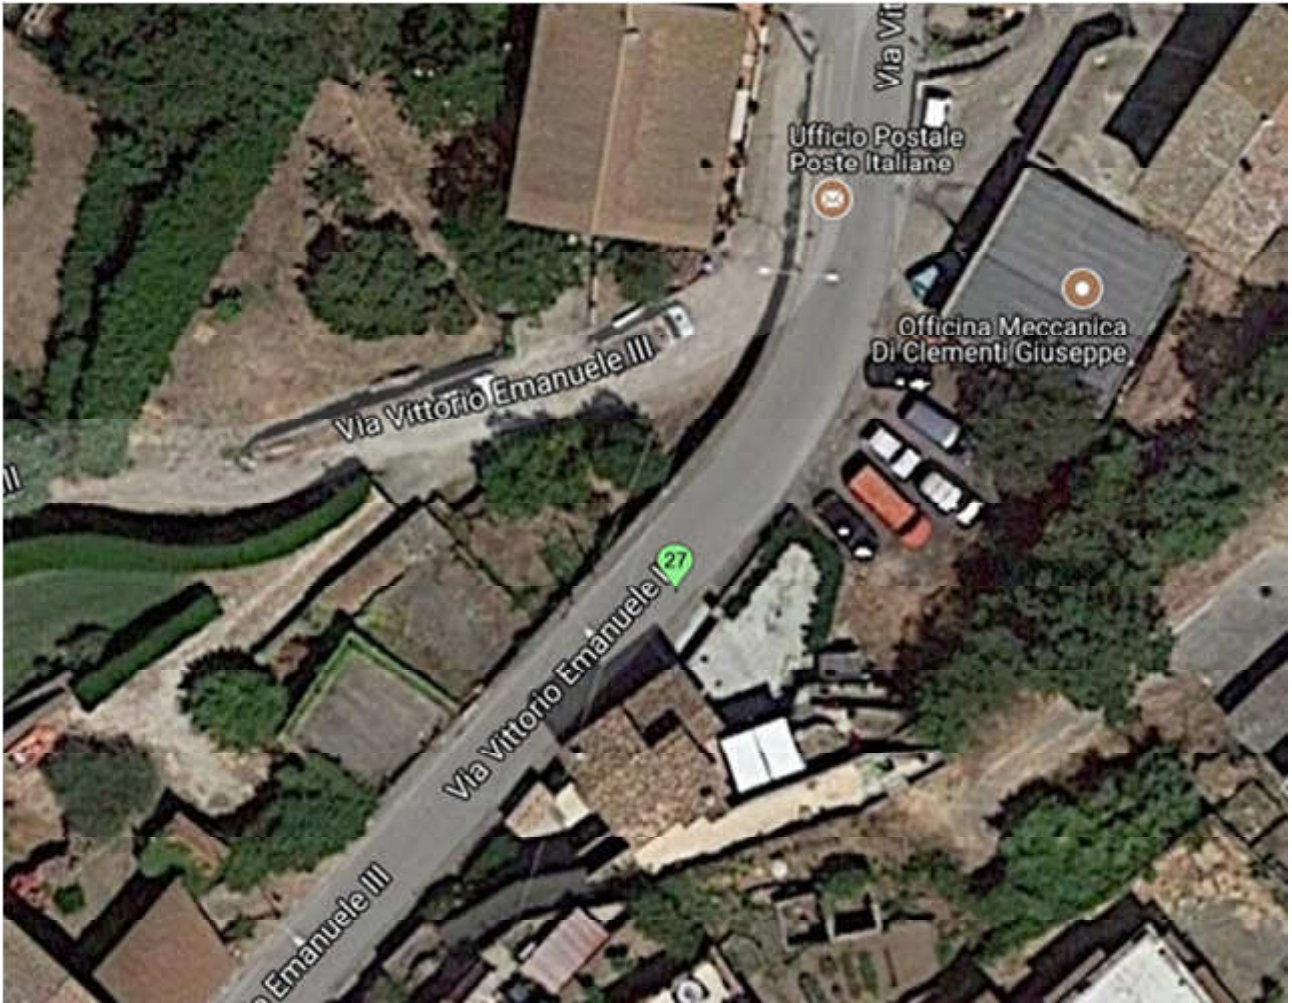

COMUNE di SORIANO NEL CIMINO

ELENCO SITI	
1	PIAZZA UMBERTO I° - SEDE COMUNALE
2	PIAZZA VITTORIO EMANUELE II ANGOLO VIA INNOCENZO VIII (DUOMO)
3	PIAZZA VITTORIO EMANUELE II - PIAZZA GUGLIELMO MARCONI (ACCESSO ZTL)
4	VIA DEL CALLAROZZO - PARCHEGGIO SCOPERTO
5	VIA DEL CALLAROZZO - PARCHEGGIO SOTTERRANEO

COMUNE di SORIANO NEL CIMINO

12	VIALE CESARE BATTISTI - INCROCIO PARVA DOMUS (VIA BOCCAFATTA)
13	VIALE DELLA STAZIONE - LOC. PAPACQUA
14	STAZIONE TRENI - PARCHEGGIO
15	VIA 8 MARZO - CORRISPONDENZA VIA FONTANELLA SECCA
16	VIALE E. MONACI - INGRESSO SCUOLA ELEMENTARE

COMUNE di SORIANO NEL CIMINO

COMUNE di SORIANO NEL CIMINO

23	FRAZ. S. EUTIZIO - P.ZZA SAN PAOLO DELLA CROCE
24	FRAZ. S. EUTIZIO - INCROCIO VIA F.LLI CERVI
25	FRAZ. S. EUTIZIO - INCROCIO VIA DONATORI DEL SANGUE
26	FRAZ. S. EUTIZIO - INCROCIO C. DA SAN PIETRO (INGRESSO ARCO)
27	FRAZ. CHIA VIALE VITTORIO EMANUELE III

COMUNE di SORIANO NEL CIMINO

COMUNE di SORIANO NEL CIMINO

28	LOC. SANTARELLO – S.P. ORTANA AGGLOMERATO URBANO
29	S.P. ORTANA INCROCIO S.P. BOMARZESE
30	S.P. MOLINELLA INCROCIO SS 675 UMBRO-LAZIALE (ALTEZZA ECOCENTRO)
31	FRAZ. CHIA LOC ARAPREDA – INIZIO VIA DEI PIANALI